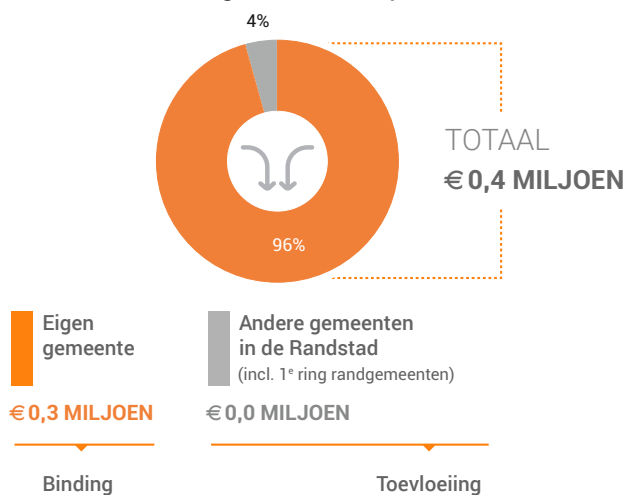

Resultaten indicatief. Locatus-gegevens 2016 en 2011 ontbreken. KSO2011-resultaten ontbreken.

Type aankooplocatie:
-

Omvang:
- m²

Consumentenbestedingen detailhandel

Dagelijkse artikelen

(zoals levensmiddelen en drogisterijartikelen)

Waar komen bestedingen in de aankooplocatie vandaan?

Niet-dagelijkse artikelen

(zoals mode & luxe, vrije tijd en in en om het huis)

Waar komen bestedingen in de aankooplocatie vandaan?

Bestedingen per branche (excl. toeristische bestedingen)

Economisch functioneren

Dagelijkse artikelen

Vergelijking	locatie 2016	locatie 2011	benchmark 2016
Aandeel bestedingen aankooplocatie in totale gemeentelijke bestedingen*	1%	-%	-%
Aandeel toevloeiing in totale bestedingen aankooplocatie*	4%	-%	-%
Gemiddelde bestedingen per m ²	€ -		€ -