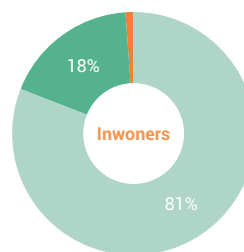

*(excl. toeristische bestedingen)

Winkelaanbod (Bron: Locatus)

Dagelijkse artikelen

Niet-dagelijkse artikelen

Leegstand

Leegstandspercentage: leegstand / (totale winkelaanbod + leegstand)

Bezoekenmerken en waardering

Verblijfsduur

Rapportcijfers winkelvoorzieningen

	inwoners	overige bezoekers	totaal	benchmark
Totaal oordeel	7,9	7,7	7,8	-
Winkelaanbod	7,7	7,9	7,8	-
Sfeer en uitstraling	7,3	7,6	7,4	-
Veiligheid	8,0	8,2	8,1	-
Netheid (schoonmaak/onderhoud)	7,8	7,9	7,9	-
Parkeermogelijkheden auto	8,7	9,0	8,8	-
Parkeertarieven auto	9,2	9,7	9,4	-
Stallingsmogelijkheden voor de fiets	8,4	8,4	8,4	-
Bereikbaarheid per auto	8,8	8,8	8,8	-
Bereikbaarheid per openbaar vervoer	5,0	5,8	5,2	-
Bereikbaarheid per fiets	8,6	8,3	8,5	-
Horeca-aanbod	5,0	5,2	5,1	-
Evenementen	5,1	5,3	5,2	-
Faciliteiten <small>bijvoorbeeld wc, wifi, afhaalpunt, bankjes</small>	6,3	6,5	6,4	-