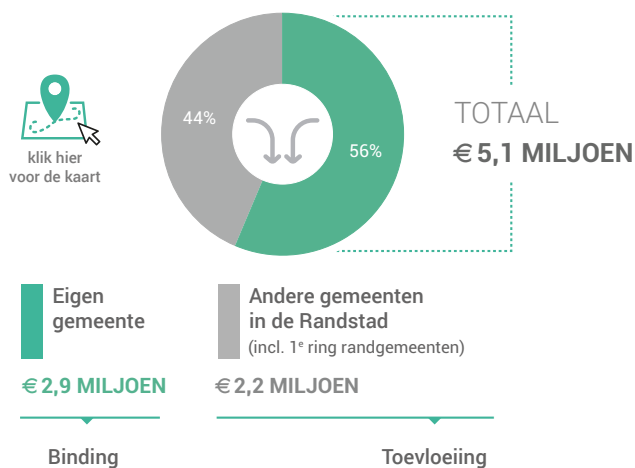

Resultaten indicatief. Locatus-gegevens 2016 en 2011 ontbreken. KSO2011-resultaten ontbreken.

Type aankooplocatie:
-

Omvang:
- m²

Consumentenbestedingen detailhandel

Dagelijkse artikelen

(zoals levensmiddelen en drogisterijartikelen)

Waar komen bestedingen in de aankooplocatie vandaan?

Niet-dagelijkse artikelen

(zoals mode & luxe, vrije tijd en in en om het huis)

Waar komen bestedingen in de aankooplocatie vandaan?

Bestedingen per branche (excl. toeristische bestedingen)